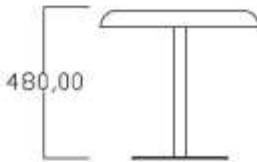

MESA LATERAL
CARRASCO

BRETON

MESA LATERAL
CARRASCO

BRETON

Mesa Lateral

Diferenciais:

- Tampo revestido em couro
- Tubo central e base em metal revestido em couro

MESA LATERAL
CARRASCO

BRETON

 Base metálica revestida em couro reconstituído. Tampo em recouro com bordas laqueadas. Medidas especiais não disponíveis.

Medidas podem apresentar leves variações. Nos reservamos o direito de efetuar essas alterações sem consulta prévia.