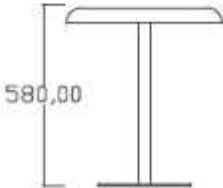

MESA LATERAL
CARRASCO

BRETON

MESA LATERAL
CARRASCO

BRETON

Mesa Lateral

Diferenciais:

- Tampo revestido em couro
- Tubo central e base em metal revestido em couro

MESA LATERAL
CARRASCO

BRETON

 Base metálica revestida em couro reconstituído. Tampo em recouro com bordas laqueadas. Medidas especiais não disponíveis.

Medidas podem apresentar leves variações. Nos reservamos o direito de efetuar essas alterações sem consulta prévia.